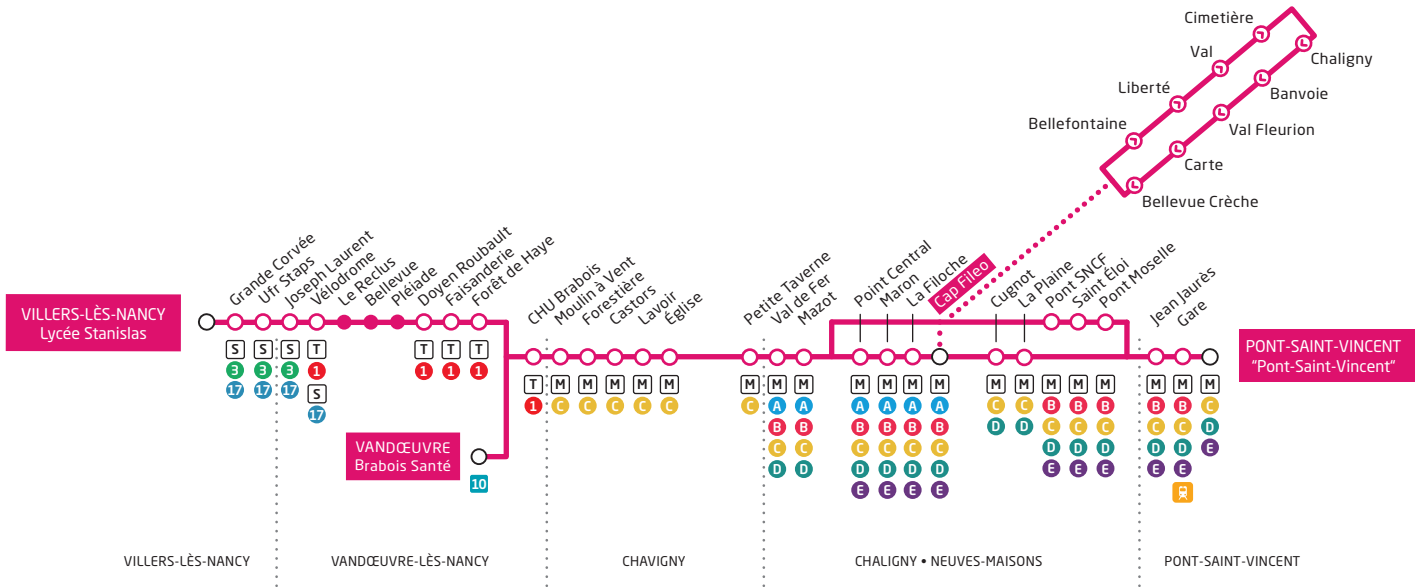

 Tram T1

10 NB: L'horaire indiqué pour les stations séparées d'un « / » vaut pour la première station de la liste.

	100	100	100
<b>Chaligny ♦ Cap Fileo</b>	<b>11:25</b>	<b>12:15</b>	<b>13:15</b>
Bellefontaine	11:26	12:16	13:16
Liberté	11:27	12:17	13:17
Val	11:28	12:18	13:18
Cimetière	11:29	12:19	13:19
Chaligny	11:29	12:19	13:19
Banvoie	11:30	12:20	13:20
Val Fleurion	11:32	12:22	13:22
Carte	11:33	12:23	13:23
Bellevue (crèche)	11:34	12:24	13:24
<b>Neuves-Maisons ♦ Cap Fileo</b>	<b>11:35</b>	<b>12:25</b>	<b>13:25</b>
Cugnot	11:37	12:27	13:27
La Plaine	11:38	12:28	13:28
<b>Pont-Saint-Vincent ♦ Jean Jaurès</b>	<b>11:39</b>	<b>12:29</b>	<b>13:29</b>
Gare	11:40	12:30	13:30
Pont-Saint-Vincent	11:41	12:31	13:31
Gare / Jean Jaurès	11:41	12:31	13:31
<b>Neuves-Maisons ♦ Pont Moselle</b>	<b>11:43</b>	<b>12:33</b>	<b>13:33</b>
Saint Eloi	11:44	12:34	13:34
Pont SNCF	11:46	12:36	13:36
Point Central	11:47	12:37	13:37
Mazot	11:48	12:38	13:38
Val de Fer	11:48	12:38	13:38
<b>Chaligny ♦ Petite Taverne</b>	<b>11:49</b>	<b>12:39</b>	<b>13:39</b>
Eglise	11:50	12:40	13:40
Lavoir	11:51	12:41	13:41
Castors	11:51	12:41	13:41
Forestière	11:53	12:43	13:43
Moulin à Vent	11:55	12:45	13:45
<b>Vandœuvre-lès-Nancy ♦ CHU Brabois </b>	<b>11:56</b>	<b>12:46</b>	<b>13:46</b>
Brabois Santé	11:58	12:48	13:48

## LIGNE 100

**Lignes et réseaux en correspondance**

 LIGNES DU STAN  
 TRAM T1

 SUB LIGNE 10 (Brabois Santé → Pompey)

**Attention, les horaires de passage aux arrêts sont fournis à titre indicatif.**

Les conducteurs doivent les respecter mais les aléas de la circulation et de la fréquentation à chaque arrêt peuvent impacter ces horaires.